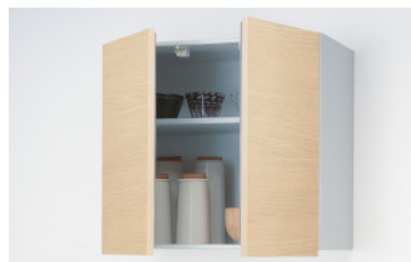

ウォールキャビネット