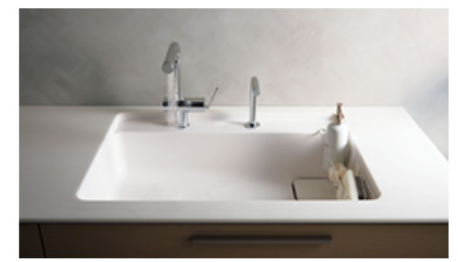

### キャビネット仕様

※シンクキャビネットの仕様です  
キャビネットカラー:ホワイト/メラミン/メタリック  
引き出し 底板  
取っ手  
ホワイト メラミン KF取っ手

### 水もごみもスイスイ流れる

水が流れやすいよう、  
シンクの端に排水口を設けました。  
スクエアすべり台シンク

広々使えるシンク形状