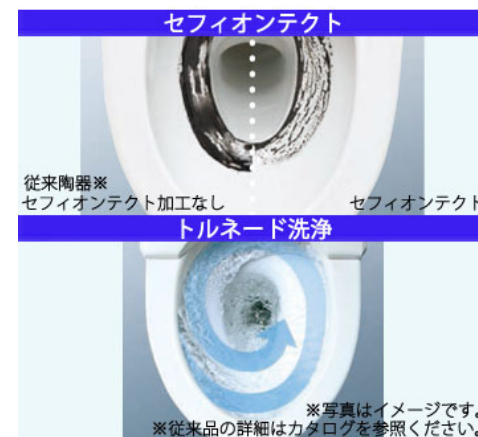

TOTO
びっくリーン技術。

- ① 使うたび除菌、びっくリーン。
- ② 汚れツルリン、びっくリーン。
- ③ おそうじ超ラク、びっくリーン。

画像はイメージです
カタログにて確認の程お願いいたします
表示されていない壁にも商品が設置されている場合があります

0.4坪(08×12)プラン
床置床排水大便器ピュアレストQR
タンク手洗あり

便器 CS232BM#NW1
タンク SH233BA#NW1
便座 TCF6623#NW1

Color Variation ※ はお見積カラーです。カラーによって価格・納期が異なる場合がありますのでカタログにてご確認ください。

大便器				
	ホワイト	パステルアイボリー	パステルピンク	ホワイトグレー

便器・便座機能

汚れツルリン

汚れを浮かせてすべらせ
少ない水でしっかり洗浄

おそうじ超ラク

フチ裏がなく凹凸も少ない
お掃除しやすいデザイン

手洗いしやすいボウル形状

従来に比べて深さが増して手洗いしやすく
水はねしにくいボウル形状に

プレミスト/ノズルきれい

汚れを付きにくく、落ちやすくする「プレミスト」
ノズルの内側も外側も自動で洗浄「ノズルきれい」

お掃除超ラク

凹凸が少なく、お掃除らくらく。汚れをはじくから
サッとひとふきでお手入れできます。

機能一覧

プレミスト	ノズルきれい	セルフクリーニング	クリーン便座(つぎ目なし)
クリーンノズル	抗菌	便ふた着脱	本体ワンタッチ着脱
ノズルそうじ	おしり洗浄	やわらか洗浄	ビデ洗浄
ムーブ洗浄	水勢調節/洗浄位置調節	おまかせ節電	タイマー節電
便座・便ふたソフト閉止	オートパワー脱臭/脱臭	暖房便座	着座センサー