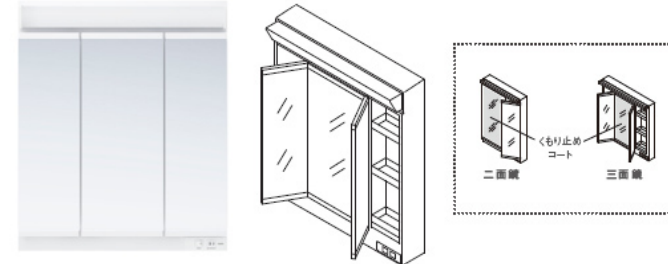

画像はイメージです

洗面化粧台 サクア
『家事も身支度もキレイに楽しく』
機能もデザインも更に進化してサクアが新登場！！

化粧台(2段引出し) LDSWB075BCGEN1A
ベーシックLED三面鏡(エコミラー有) LMWB075A3GEC2G

Color Variation

※ はお見積りカラーです

洗面器		ホワイト
扉色		A:ホワイト

ひろびろ陶器ボウル

作業がゆったり行える、深くて広い設計ながら、両サイドには物置きスペースも確保。

洗面ボウル容量

約15リットル

間口600mm

約21リットル

間口750mm

エアインスウィング水栓

「エアイン機能」を搭載し、節水に貢献。使用シーンに合わせて前後左右に動かせます。

機構断面イメージ図

お子様も使いやすい

部分洗いもしやすい

洗面ボウル

汚れにくく、お掃除しやすい「セフィオンテクト陶器ボウル」

従来の洗面ボウル

セフィオンテクト洗面ボウル

たっぷり入る、奥ひろ収納

収納量が大幅にアップ、新開発の大容量キャビネット

従来品

奥ひろ収納

TOTO独自の工夫によって、広い収納スペースが生まれました。

化粧鏡

LED照明で省エネ。鏡内の収納スペースに、効率よく収納。

三面鏡(ベーシックLED・エコミラー・全面鏡裏収納付き)

化粧台

たっぷり入り、出し入れしやすい