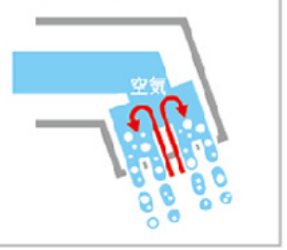

画像はイメージです

洗面化粧台 サクア
『家事も身支度もキレイに楽しく』
機能もデザインも更に進化してサクアが新登場！！

化粧台(2段引出し) LDSWB075BCGEN1A
ベーシックLED三面鏡(エコミラー有) LMWB075A3GEC2G

Color Variation

※ はお見積りカラーです

洗面器		ホワイト
扉色		A:ホワイト

ひろびろ陶器ボウル

作業がゆったり行える、深くて広い設計ながら、両サイドには物置きスペースも確保。

洗面ボウル容量

約15リットル

間口600mm

約21リットル

間口750mm

エアインスウィング水栓

「エアイン機能」を搭載し、節水に貢献。使用シーンに合わせて前後左右に動かせます。

機構断面イメージ図

お子様も使いやすい

部分洗いもしやすい

洗面ボウル

汚れにくく、お掃除しやすい「セフィオンテクト陶器ボウル」

従来の洗面ボウル

セフィオンテクト洗面ボウル

たっぷり入る、奥ひろ収納

収納量が大幅にアップ、新開発の大容量キャビネット

従来品

奥ひろ収納

TOTO独自の工夫によって、広い収納スペースが生まれました。

化粧鏡

LED照明で省エネ。鏡内の収納スペースに、効率よく収納。

三面鏡(ベーシックLED・エコミラー・全面鏡裏収納付き)

化粧台

たっぷり入り、出し入れしやすい