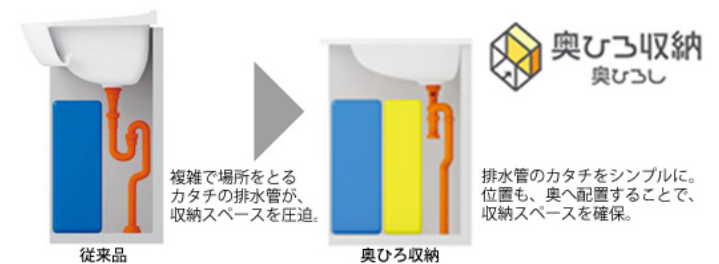

画像はイメージです

洗面化粧台 サクア
『家事も身支度もキレイに楽しく』
機能もデザインも更に進化してサクアが新登場！！

化粧台(2段引出し) LDSWB075BCGEN1A
ベーシックLED三面鏡(エコミラー有) LMWB075A3GEC2G

Color Variation

※ はお見積りカラーです

洗面器		ホワイト
扉色		A:ホワイト

ひろびろ陶器ボウル

作業がゆったり行える、深くて広い設計ながら、両サイドには物置きスペースも確保。

洗面ボウル容量

約15リットル

間口600mm

約21リットル

間口750mm

エアインスウィング水栓

「エアイン機能」を搭載し、節水に貢献。使用シーンに合わせて前後左右に動かせます。

機構断面イメージ図

お子様も使いやすい

部分洗いもしやすい

洗面ボウル

汚れにくく、お掃除しやすい「セフィオンテクト陶器ボウル」

従来の洗面ボウル

セフィオンテクト洗面ボウル

たっぷり入る、奥ひろ収納

収納量が大幅にアップ、新開発の大容量キャビネット

従来品

奥ひろ収納

TOTO独自の工夫によって、広い収納スペースが生まれました。

化粧鏡

LED照明で省エネ。鏡内の収納スペースに、効率よく収納。

三面鏡(ベーシックLED・エコミラー・全面鏡裏収納付き)

化粧台

たっぷり入り、出し入れしやすい