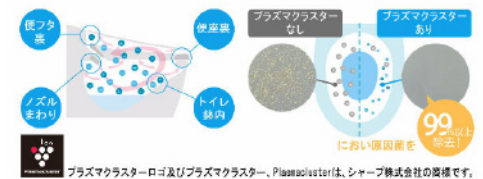

カラーバリエーション

BW1 ビュアホワイト
 BN6 ねむろライト
 LR8 ヒンク
 BB7 ブルーグレー

リモコンデザイン

壁リモコン

キレイ機能

アクアセラミック

従来の衛生陶器ではできなかった「ガンコな水アカ」も「汚れ」もどちらも落とせる、お掃除ラクラクな衛生陶器です。

落ちるんです
AQUA CERAMIC

パワーストリーム洗浄

強力な水流が便器鉢内のすみずみまで、便器のフチを丸ごとなくし、サツとで回り、少ない水でもしっかり汚れひと拭き、お掃除ラクラクです。を洗い流します。

フチレス形状

便器のフチを丸ごとなくし、サツとで回り、少ない水でもしっかり汚れひと拭き、お掃除ラクラクです。

お掃除ラクラク

鉢内除菌

プラスマクラスターイオンが便器鉢内をまるごと除菌、しっかり消臭。

お掃除リフトアップ

真上に向かって上がるから、お掃除できなかった便器とのすき間汚れが奥まで楽に拭き取れて、気になるおのれもカットします。

キレイ便座

汚れが入りやすい便座のつぎ目がありません。さらに便座裏は防汚素材で、汚れてもサツとひと拭き、お掃除ラクラク。

しっかりエコ

地球環境に配慮した、強力洗浄の超節水トイレ。

「超節水ECO5トイレ」なら、
大13L便器と比べ約**69%**
大8L便器と比べ約**49%**
節水できます。

ECO5

※標準条件4人家族(男性2人、女性2人)が大1回/人・日、小3回/人・日使用した場合で算出。

停電対応

停電の際にも手動で便器の水を流すことができます。

手洗しやすいフォルム

手の洗いやささを考えた、広くて深い手洗鉢です。シャワーの吐水にすることで飛沫も抑え、きれいにお使いいただけます。

コンパクトなフォルム

前出寸法を760mmに抑え、曲線を生かしたデザインとすることでコンパクトなフォルムを実現しました。