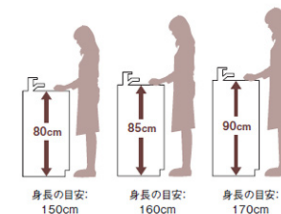

洗い物に勢よく当たった水がパッと広がる
まるでほうきのようなシャワー

節水効果を高める
「エアインシャワー」

楽な姿勢で取り出せる

頻繁に使うものは上段へ
適材適所の収納
センターラインキャビネット

サイレントレール標準装備

選べるカウンター高さ

使いやすい高さを選べるように
3段階の高さをご用意しました。

使いやすいカウンターの高さの目安は
カウンター高さ=身長÷2+5cm
例えば…
身長160cmの方は→カウンター高さ85cm
身長150cmの方は→カウンター高さ80cm
*個人差もありますのでショールーム等でお確かめください。