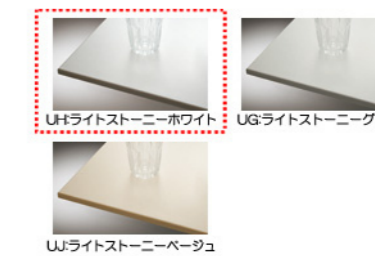

コーナーに設けた排水口に向かって水がまっすぐに流れます。

スクエアすべり台シンク

広々使える
シンク形状

レンジフード

ゼロフィルターでお手入れラクラク

ゼロフィルターフードeco(フード色前幕板):シルバー

シンク

一気に排水口まで水が流れるシンプルなデザイン

スクエアすべり台シンク(人工大理石)/ホワイト

カウンター

UH:ライトストーンホワイト UG:ライトストーングレー
LJ:ライトストーンベージュ
人工大理石カウンター/UH:ライトストーンホワイト

調理機器

ガラストップ 両面焼きコンロ(換気連動・ワイド)シルバー

水栓

タッチ水ほうき水栓LF(浄水器兼用)+「きれい除菌水」

食器洗い乾燥機