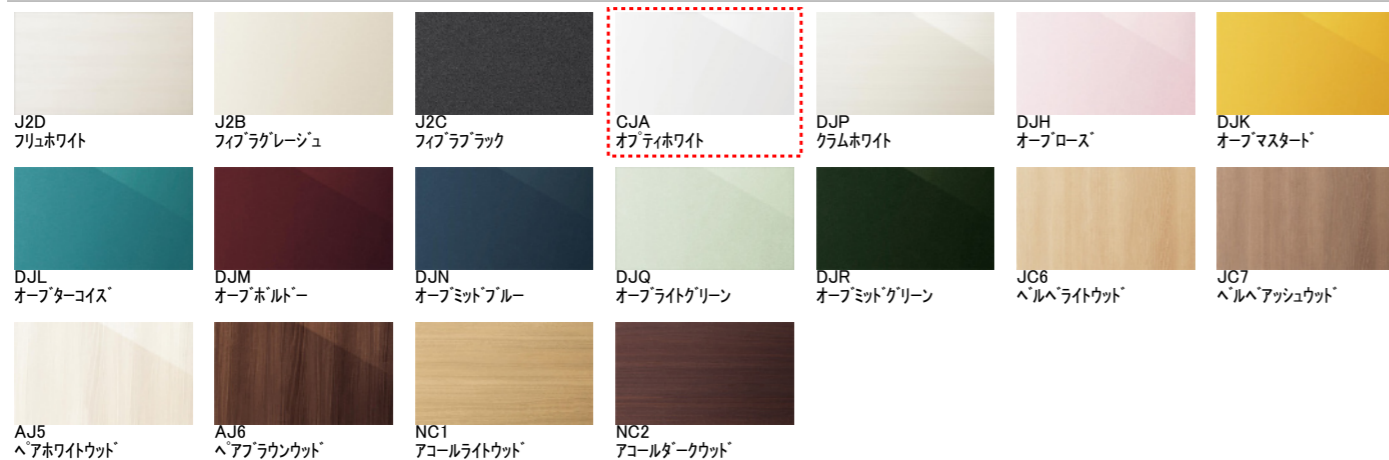

画像はイメージです。商品に床などの写り込みがあります。

ザ・クラッソ

I型 間口2,550mm 基本プラン 食洗機

イメージ画像扉カラー
オブティホワイト(CJA)

Color Variation

※:はお見積りカラーです

KPE2550SASCJA4RN_ HAHUH CSJPH SJG1S DWD13 GAB29 FSL14 PWS01 TFG01 ASY1S

どこまでも美しく、機能的に。