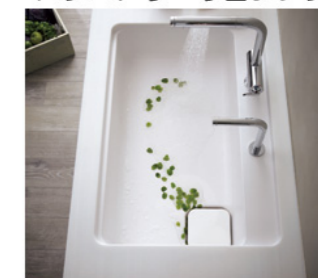

画像はイメージです。商品に床などの写り込みがあります。

ザ・クラッソ

I型 間口2,550mm 基本プラン 食洗機

イメージ画像扉カラー
オブティホワイト(CJA)

Color Variation

※:はお見積りカラーです

KPE2550SASCJA4RN_ HAHUH CSJPH SJG1S DWD13 GAB29 FSL14 PWS01 TFG01 ASY1S

どこまでも美しく、機能的に。

先端のタッチスイッチと幅広シャワーが洗い物をスムーズに。

タッチスイッチ水ほうき水栓LF

大きいお鍋が洗やすい
水平・垂直デザイン

キッチンのきれいを保つ

キッチンワークの仕上げは、「きれい除菌水」におまかせ。

「きれい除菌水」生成器

ワンタッチでミストを噴霧

洗練された機能とデザイン

コーナーに設けた排水口に向かって水がまっすぐに流れます。

スクエアすべり台シンク

広々使える
シンク形状

レンジフード

ゼロフィルターでお手入れラクラク

ゼロフィルターフードeco(フード色前幕板):シルバー

シンク

一気に排水口まで水が流れるシンプルなデザイン

スクエアすべり台シンク(人工大理石)/ホワイト

カウンター

UH:ライトストーンホワイト UG:ライトストーングレー
LJ:ライトストーンベージュ
人工大理石カウンター/UH:ライトストーンホワイト

調理機器

ガラストップ 両面焼きコンロ(換気連動・ワイド)シルバー

水栓

タッチ水ほうき水栓LF(浄水器兼用)+「きれい除菌水」

食器洗い乾燥機