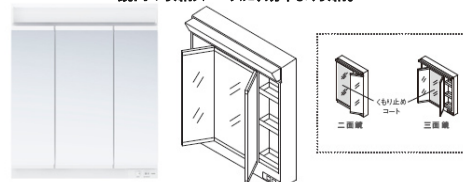

### たっぷり入る、奥ひろ収納

収納量が大幅にアップ、新開発の大容量キャビネット

従来品

奥ひろ収納

TOTO独自の工夫によって、広い収納スペースが生まれました。

### 化粧鏡

鏡内の収納スペースに、効率よく収納。

三面鏡(エコー有・全面鏡裏収納付き)

### 化粧台

小物が片付引き出しと、たっぷり物が入る開き扉の組合せ

小物の収納に便利な「ストックポケット」

片引き出しタイプ(間口750mm)

あしたを、ちがう「まいにち」に。