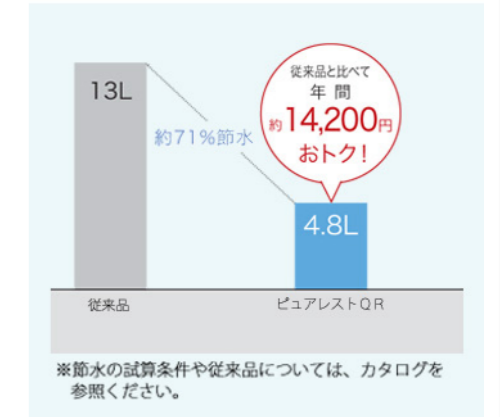

便器・便座機能

手洗いしやすいボウル

従来に比べて深さが増して手洗いやすく
水はねにくいボウル形状に。

節水を支える3つの技術

少ない水でも汚れを落とすトルネード洗浄、
セフィオンテクト、フチなし形状。

超節水

便器洗浄水量を13Lから4.8Lへ。
従来の節水トイレに比べて約71%も節水。

プレミスト/ノズルきれい