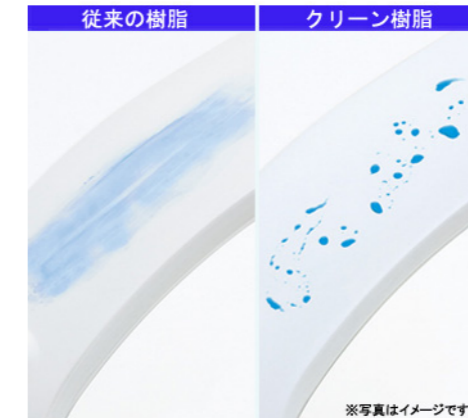

画像はイメージです
カタログにて確認の程お願いいたします

床置床排水大便器ピュアレストQR
手洗器付き

便器 CS230BM#NW1
タンク SH233BA#NW1
便座 TCF6622#NW1

Color Variation

※ □ はお見積カラーです。カラーによって価格・納期が異なる場合がありますのでカタログにてご確認ください。

大便器							
	ホワイト	パステルアイボリー	パステルピンク	ホワイトグレー			

便器・便座機能

手洗いしやすいボウル

従来に比べて深さが増して手洗いやすく
水はねにくいボウル形状に。

節水を支える3つの技術

少ない水でも汚れを落とすトルネード洗浄、
セフィオンテクト、フチなし形状。

超節水

便器洗浄水量を13Lから4.8Lへ。
従来の節水トイレに比べて約71%も節水。

プレミスト/ノズルきれい

汚れを付きにくく、落ちやすくする「プレミスト」
ノズルの内側も外側も自動で洗浄「ノズルきれい」

クリーン樹脂

防汚効果の高いクリーン樹脂で、汚れをはじく
から、サッとひとふきでお手入れができます。

機能一覧

ノズルきれい	セルフクリーニング	プレミスト	クリーン便座/クリーンノズル
抗菌	便ふた着脱	本体ワンタッチ着脱	ノズルそうじ
おしり洗浄	やわらか洗浄	ビデ洗浄	ムーブ洗浄
水勢調節/洗浄位置調節	タイマー節電	おまかせ節電	便座・便ふたソフト閉止
オートパワー脱臭/脱臭	暖房便座	着座センサー	