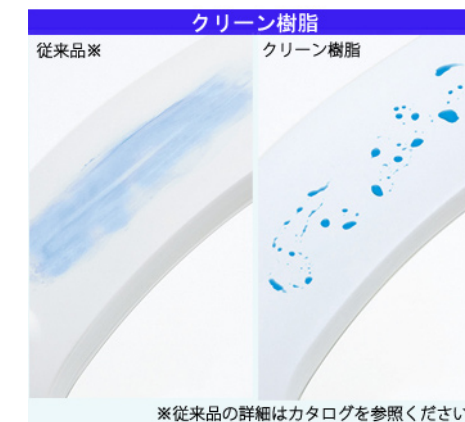

大便器	 ホワイト	 パステルアイボリー	 パステルピンク	 ホワイトグレー				

便器・便座機能

汚れツルリン

汚れを浮かせてすばらせ
少ない水でしっかり洗浄

プレミスト/ノズルきれい

汚れを付きにくく、落ちやすくする「プレミスト」
ノズルの内側も外側も自動で洗浄「ノズルきれい」

おそうじ超ラク

フチ裏がなく凹凸も少ない
お掃除しやすいデザイン

クリーン樹脂

防汚効果の高いクリーン樹脂で、汚れをはじく
から、サッとひとふきでお手入れができます。

手洗いしやすいボウル形状

従来に比べて深さが増して手洗いしやすく
水はねしにくいボウル形状に

機能一覧

プレミスト	ノズルきれい	セルフクリーニング	クリーン便座/クリーンノズル
抗菌	便ふた着脱	本体ワンタッチ着脱	ノズルそうじ
おしり洗浄	やわらか洗浄	ビデ洗浄	ムーブ洗浄
水勢調節/洗浄位置調節	おまかせ節電	タイマー節電	便座・便ふたソフト閉止
オートパワー脱臭/脱臭	暖房便座	着座センサー	