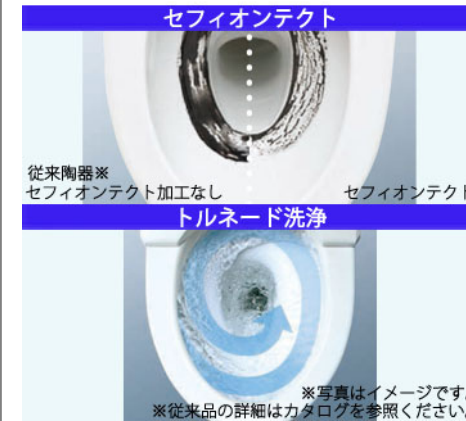

TOTO
びっくリン技術。

- ① 使うたび除菌、びっくリン。
- ② 汚れツルリン、びっくリン。
- ③ おそうじ超ラク、びっくリン。

画像はイメージです
カタログにて確認の程お願いいたします

0. 4坪(08×12)プラン
床置床排水大便器ピュアレストQR
タンク手洗あり

便器 CS232BM#NW1
タンク SH233BA#NW1
便座 TCF6622#NW1

Color Variation ※ はお見積カラーです。カラーによって価格・納期が異なる場合がありますのでカタログにてご確認ください。

大便器	 ホワイト	 パステルアイボリー	 パステルピンク	 ホワイトグレー				

便器・便座機能

汚れツルリン

汚れを浮かせてすばらせ
少ない水でしっかり洗浄

プレミスト/ノズルきれい

汚れを付きにくく、落ちやすくする「プレミスト」
ノズルの内側も外側も自動で洗浄「ノズルきれい」

おそうじ超ラク

フチ裏がなく凹凸も少ない
お掃除しやすいデザイン

クリーン樹脂

防汚効果の高いクリーン樹脂で、汚れをはじく
から、サッとひとふきでお手入れができます。

手洗いしやすいボウル形状

従来に比べて深さが増して手洗いしやすく
水はねしにくいボウル形状に

機能一覧

プレミスト	ノズルきれい	セルフクリーニング	クリーン便座/クリーンノズル
抗菌	便ふた着脱	本体ワンタッチ着脱	ノズルそうじ
おしり洗浄	やわらか洗浄	ビデ洗浄	ムーブ洗浄
水勢調節/洗浄位置調節	おまかせ節電	タイマー節電	便座・便ふたソフト閉止
オートパワー脱臭/脱臭	暖房便座	着座センサー	