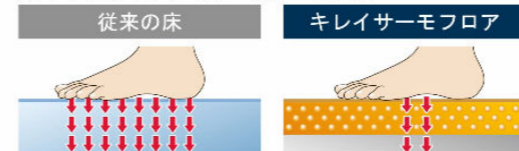

■ エプロンカラー

FW1 ホワイト	N11 ブラック	Y84 ベージュ
U84 グレー	G96 グリーン	P95 ピンク

■ 床カラー 転付モジュール単色

N86 ホワイト	Y71 ベージュ	U61 グレー
-------------	-------------	------------

スイッチ付エコアクアシャワーSPA

毎日のシャワーが楽しくなる、3種類の吐水モード。

握りやすく、手元のスイッチで吐水・止水がカンタン。

ウルトラファインバブルを含んだやわらかな肌あたりのミストで、やさしく皮脂汚れを洗い流します。

強弱をつけたリズムカルな水流で、心地よいマッサージ 心地よい超節水シャワー。感が得られます。

※写真はくメタル調-ブラック>です。

動画はこちら

キレイサーモフロア

汚れにくい表面処理と形状で、お掃除ラクラク。

溝の奥までスポンジが届きやすい。

足元が冷ヤツとしない。

冷ヤツとしないヒミツ ※イメージ図です。

私たちがモノに触れたとき、身体の熱を奪われることで冷たさを感じます。

独自の断熱層によって、足裏から逃げる熱を少なくして、冷たさを感じにくくします。

※使用状況などの諸条件によりキレイサーモフロアの効果は異なります。

動画はこちら

パツとくるりんポイ排水口

パツとゴミがまとまって、カンタンにポイッ。

特許第7336233号 ※1 特許第7336236号 ※2

渦でまとまったゴミをポイッとするだけ。

頭や身体を洗うときなどの排水。

※使用状況などの諸条件によりパツとくるりんポイ排水口の効果は異なります。

渦でまとまったゴミをポイ!

※写真は渦が見えるように排水口の蓋を外しています。ご使用の際は排水口に蓋をしてください。

動画はこちら

サーモバスS

最後のひとりまで、あたたかい。