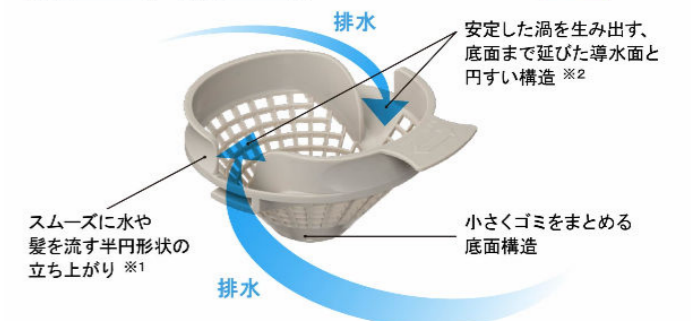

冷ヤツとしないヒミツ ※イメージ図です。

私たちがモノに触れたとき、身体の熱を奪われることで冷たさを感じます。

独自の断熱層によって、足裏から逃げる熱を少なくして、冷たさを感じにくくします。

※使用状況などの諸条件によりキレイサーモフロアの効果は異なります。

動画はこちら

パツとくるりんポイ排水口

パツとゴミがまとまって、カンタンにポイッ。

特許第7336233号 ※1 特許第7336236号 ※2

渦でまとまったゴミをポイッとするだけ。

頭や身体を洗うときなどの排水。

※使用状況などの諸条件によりパツとくるりんポイ排水口の効果は異なります。

渦でまとまったゴミをポイ!

※写真は渦が見えるように排水口の蓋を外しています。ご使用の際は排水口に蓋をしてください。

動画はこちら

サーモバスS

最後のひとりまで、あたたかい。

ダブルの保温構造でお湯が冷めにくい。

(JIS高断熱浴槽準拠)

保温組フタ

サーモバスS

浴槽保温材

※イメージ図です。

動画はこちら

マークは住宅省エネ2024キャンペーンの対象製品です。詳細は国の公式ホームページ(二次元コード)にてご確認をお願いします。条件によって対象可否や補助額、期間が異なります。