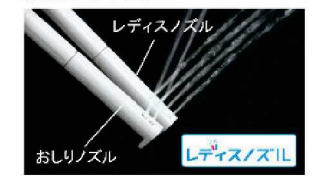

ボタンを1回押すだけで、いつでも最大流量に変更可能。

お掃除ラクラク

鉢内除菌

プラズマクラスターイオンが便器鉢内をまるごと除菌、しっかり消臭。

お掃除リフトアップ

真上をしっかり上がるから、お掃除できなかった便器とのすき間汚れが奥まで楽に拭き取れて、気になるにおいの元もカットします。

キレイ便座

汚れが入りやすい便座のつぎ目がありません。さらに便座裏は防汚素材で、汚れてもサツとひと拭き、お掃除ラクラク。

しっかりエコ

地球環境に配慮した、強力洗浄の超節水トイレ。

「超節水ECO5トイレ」なら、
大13L便器と比べ約**69%**
大8L便器と比べ約**49%**
節水できます。

ECO5

【試算条件】4人家族(男性2人、女性2人)が大1回/人・日、小3回/人・日使用した場合で算出。

女性専用「レディスノズル」

INAXはノズルが2本。おしり洗浄用ノズルとは別に、女性にやさしいビデ洗浄用ノズルを搭載しました。

スッキリノズルシャッター

使わないときはノズルを収納。男子小用時などの汚れを防ぎます。シャッターは着脱可能なので、お手入れも簡単です。

◆ご注意とお願い
・写真は印刷のため、実際の色と異なる場合がございます。現物またはサンプルなどにてご確認ください。
・商品によっては、予告なく改良、仕様変更などを行う場合がありますので、ご了承ください。
・主要部材、アイテムのみの掲載につき、ご提案プランの詳細は見積書や図面にてご確認ください。
・掲載内容及び写真・図版の無断掲載はかたくお断りします。(許可なく転載・流用した場合、損害賠償が発生します。)