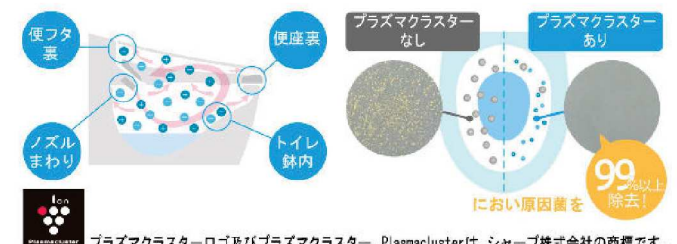

カラーバリエーション

リモコンデザイン

壁リモコン

Digital Room AR

キレイ機能

アクアセラミック

従来の衛生陶器ではできなかった「ガンコな水アカ」も「汚物」もどちらも落とせる、お掃除ラクラクな衛生陶器です。

パワーストリーム洗浄

強力な水流が便器鉢内のすみずみまで回り、少ない水でもしっかり汚れを洗い流します。

フチレス形状

便器のフチを丸ごとなくし、サツとひと拭き、お掃除ラクラクです。

お掃除しやすい手洗形状

タンク上手洗はシームレスで拭き掃除しやすいデザイン。

フルオート便器洗浄

便座から立ち上がると自動的に便器を洗浄。

おしりターボ洗浄

ボタンを1回押すだけで、いつでも最大流量に変更可能。

お掃除ラクラク

鉢内除菌

プラズマクラスターイオンが便器鉢内をまるごと除菌、しっかり消臭。

お掃除リフトアップ

真上をしっかり上がるから、お掃除できなかった便器とのすき間汚れが奥まで楽に拭き取れて、気になるにおいの元もカットします。

キレイ便座

汚れが入りやすい便座のつぎ目がありません。さらに便座裏は防汚素材で、汚れてもサツとひと拭き、お掃除ラクラク。

しっかりエコ

地球環境に配慮した、強力洗浄の超節水トイレ。

「超節水ECO5トイレ」なら、
大13L便器と比べ約**69%**
大8L便器と比べ約**49%**
節水できます。

ECO5

【試算条件】4人家族(男性2人、女性2人)が大1回/人・日、小3回/人・日使用した場合で算出。

女性専用「レディスノズル」

INAXはノズルが2本。おしり洗浄用ノズルとは別に、女性にやさしいビデ洗浄用ノズルを搭載しました。

スッキリノズルシャッター