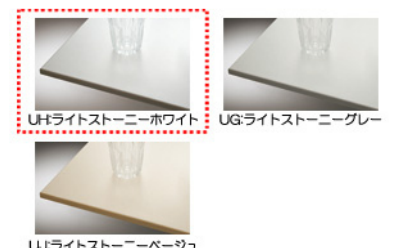

コーナーに設けた排水口に向かって水がまっすぐに流れます。

スクエアすべり台シンク

広々使えるシンク形状

レンジフード

ノンフィルターでお手入れラクラク

スーパークリーンフード(LED×フード色前幕板):シルバー

シンク

一気に排水口まで水が流れるシンプルなデザイン

スクエアすべり台シンク(人工大理石)/ホワイト

カウンター

UH:ライトストーンニールホワイト UG:ライトストーンニールグレー
LJ:ライトストーンニールベージュ
人工大理石カウンター/UH:ライトストーンニールホワイト

調理機器

ガラストップ両面焼きコンロ:シルバー

水栓

水ほうき水栓LF+「きれい除菌水」

フロアキャビネット