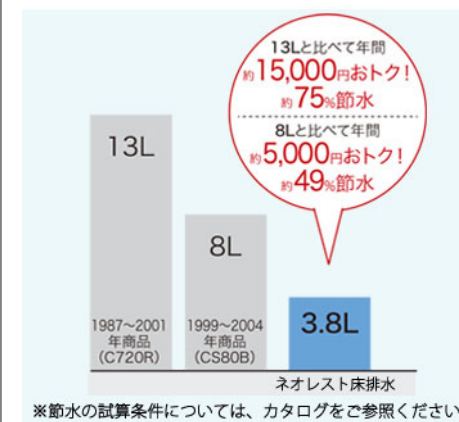

画像はイメージです
カタログにて確認の程お願いいたします

超節水

便器洗浄水量を13Lから3.8Lへ。
13L便器に比べて約75%も節水。

※節水の試算条件については、カタログをご参照ください。