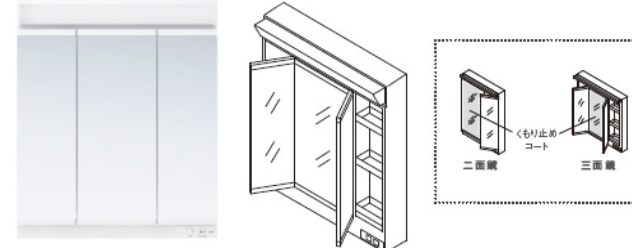

画像はイメージです

洗面化粧台
サクア

『家事も身支度もキレイに楽しく』
機能もデザインも更に進化してサクアが新登場！！

化粧台(2段引出し) LDSWB075BCGEN1A
ベーシックLED三面鏡(エコミラー有) LMWB075A3GEC2G

Color Variation

※ はお見積りカラーです

洗面器		ホワイト
扉色		A:ホワイト

ひろびろ陶器ボウル

作業がゆったり行える、深く広い設計ながら、
両サイドには物置きスペースも確保。

洗面ボウル容量
約15リットル 間口600mm
約21リットル 間口750mm

エアインスウィング水栓

「エアイン機能」を搭載し、節水に貢献。
使用シーンに合わせて前後左右に動かせます。

お子様も使いやすい

部分洗いもしやすい

洗面ボウル

汚れにくく、お掃除しやすい「セフィオンテクト陶器ボウル」

従来の洗面ボウル

セフィオンテクト洗面ボウル

たっぷり入る、奥ひろ収納

収納量が大幅にアップ、新開発の大容量キャビネット

従来品

奥ひろ収納

TOTO独自の工夫によって、広い収納スペースが生まれました。

化粧鏡

LED照明で省エネ。鏡内の収納スペースに、効率よく収納。

三面鏡(ベーシックLED・エコミラー・全面鏡裏収納付き)

化粧台

たっぷり入り、出し入れしやすい

2段引き出しタイプ(間口750mm)

静かに、閉まる「サイレントレール」

引き出しは、閉まる時の
衝撃を和らげ静かに
納まる仕様です。

TOTOのミッション