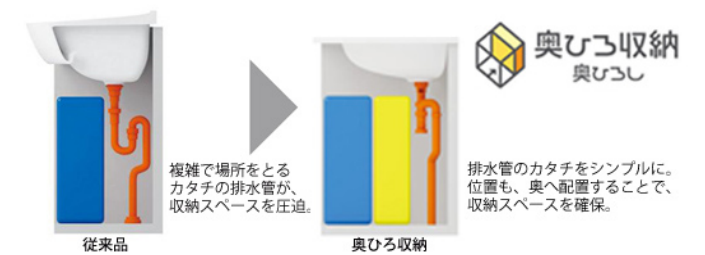

画像はイメージです

洗面化粧台
サクア

『家事も身支度もキレイに楽しく』
機能もデザインも更に進化してサクアが新登場！！

化粧台(2段引出し) LDSWB075BCGEN1A
ベーシックLED三面鏡(エコミラー有) LMWB075A3GEC2G

Color Variation

※ はお見積りカラーです

洗面器		ホワイト
扉色		A:ホワイト

ひろびろ陶器ボウル

作業がゆったり行える、深く広い設計ながら、
両サイドには物置きスペースも確保。

洗面ボウル容量
約15リットル 間口600mm
約21リットル 間口750mm

エアインスウィング水栓

「エアイン機能」を搭載し、節水に貢献。
使用シーンに合わせて前後左右に動かせます。

お子様も使いやすい

部分洗いもしやすい

洗面ボウル

汚れにくく、お掃除しやすい「セフィオンテクト陶器ボウル」

従来の洗面ボウル

セフィオンテクト洗面ボウル

たっぷり入る、奥ひろ収納

収納量が大幅にアップ、新開発の大容量キャビネット

従来品

奥ひろ収納

TOTO独自の工夫によって、広い収納スペースが生まれました。

化粧鏡

LED照明で省エネ。鏡内の収納スペースに、効率よく収納。

三面鏡(ベーシックLED・エコミラー・全面鏡裏収納付き)

化粧台

たっぷり入り、出し入れしやすい

2段引き出しタイプ(間口750mm)

静かに、閉まる「サイレントレール」

引き出しは、閉まる時の
衝撃を和らげ静かに
納まる仕様です。

TOTOのミッション