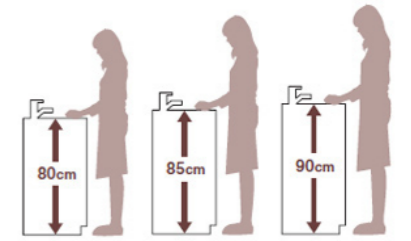

画像はイメージです。商品に床などの写り込みがあります。

ミッテ
I型 間口2,550mm 基本プラン

イメージ画像扉カラー
ホワイト(1UA)

Color Variation

※ はお見積りカラーです

KPS2550SAA1UA6RN_ SSF1S GAB24 FSB01 TFG01 ASY1S YFH01

さっと洗い流せる

幅広エアインシャワーで
手早く洗えてしかも経済的
GG水ほうき水栓 (エアイン)

洗い物に勢よく当たった水がパッと広がる
まるでほうきのようなシャワー

節水効果を高める
「エアインシャワー」

楽な姿勢で取り出せる

頻繁に使うものは上段へ
適材適所の収納
センターラインキャビネット

サイレントレール標準装備

選べるカウンター高さ

身長目安: 150cm 身長目安: 160cm 身長目安: 170cm

使いやすい高さが選べるように
3段階の高さをご用意しました。

使いやすいカウンターの高さの目安は
カウンター高さ=身長÷2+5cm
例えば...
身長160cmの方は→カウンター高さ85cm
身長150cmの方は→カウンター高さ80cm
*個人差もありますのでショールーム等でお確かめください。

レンジフード

シロッコファンフード: ブラック

シンク

スペースアップシンク

カウンター

ステンレスカウンター/銀河エンボス仕上げ

調理機器