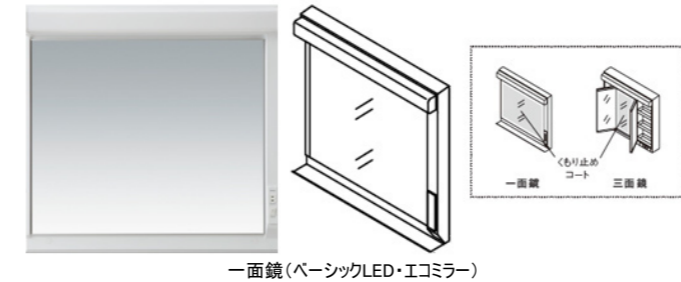

画像はイメージです

洗面化粧台 オクターブ 間口750mm

◎化粧台(2段トア枠回避無/除菌水)
LDSFA075BCGAN1F
一面鏡(ベーシックLED/エコあり)
LMFA075A1GEC1G

手や顔を洗う動作をこれまで以上にスムーズにし、キレイも保つ快適機能が充実。

Color Variation

※はお見積りカラーです

カウンター	扉					
		ホワイト	F: オプティホワイト	H: ペアホワイト	Y: ペアブラウン	R: フィブラージュ
		S: フィブラブラック	T: オープミッドグリーン	E: ペルベアッシュウッド		

従来品

奥ひろ収納

お掃除ラクラク排水口

お掃除しやすくするための工夫をすみずみに凝らしました

スッキリ排水口 らくポイヘアキャッチャー

排水口に金具がない、滑らかな形状。かんたんにポイッと捨てられます。
お掃除ラクラク排水口(抗菌・防カビ仕様)

化粧鏡

スッキリしたフォルムに、化粧棚付き

一面鏡(ベーシックLED・エコミラー)

収納キャビネット

収納が一目で見渡せて出し入れかんたん

※写真は間口900mm

2段引き出しタイプ(間口750mm)

TOTOのミッション

みんなのまいにちを、きれいに快適に。

まいにちを、環境にやさしい暮らしへ。