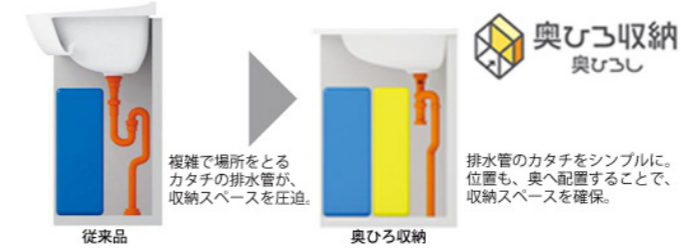

画像はイメージです

洗面化粧台 オクターブ 間口750mm

◎化粧台(2段トア枠回避無/除菌水)
LDSFA075BCGAN1F
一面鏡(ベーシックLED/エコあり)
LMFA075A1GEC1G

手や顔を洗う動作をこれまで以上にスムーズにし、キレイも保つ快適機能が充実。

Color Variation

※はお見積りカラーです

カウンター	扉					
		ホワイト	F: オプティホワイト	H: ペアホワイト	Y: ペアブラウン	R: フィブラージュ
		S: フィブラブラック	T: オープミッドグリーン	E: ペルベアッシュウッド		

ラクラクスマート水栓

F4 自動水栓・自動きれい除菌水

手を差し出すだけで、水がスムーズに使える自動水栓

自動きれい除菌水で、排水口のキレイを保ち、お掃除もラクラクにします。

すべり台ボウル

水がコーナーの排水口へまっしぐらに流れる設計

奥ひろ収納「奥ひろし」

収納量が大幅にアップする独自のキャビネット

従来品

奥ひろ収納

お掃除ラクラク排水口

お掃除しやすくするための工夫をすみずみに凝らしました

スッキリ排水口 らくポイヘアキャッチャー

排水口に金具がない、滑らかな形状。かんたんにポイッと捨てられます。
お掃除ラクラク排水口(抗菌・防カビ仕様)

化粧鏡

スッキリしたフォルムに、化粧棚付き

一面鏡(ベーシックLED・エコミラー)

収納キャビネット

収納が一目で見渡せて出し入れかんたん

※写真は間口900mm

2段引き出しタイプ(間口750mm)

TOTOのミッション

みんなのまいにちを、きれいに快適に。

まいにちを、環境にやさしい暮らしへ。