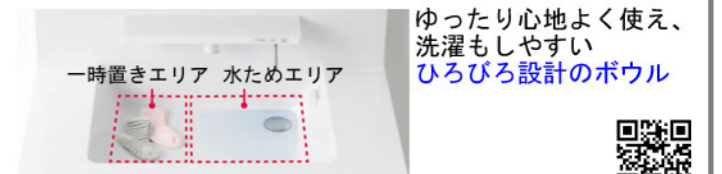

ラクラクスマート水栓

F4 自動水栓・自動きれい除菌水

手を差し出すだけで、水がスムーズに使える自動水栓

自動きれい除菌水で、排水口のキレイを保ち、お掃除もラクラクにします。

すべり台ボウル

水がコーナーの排水口へまっしぐらに流れる設計

奥ひろ収納「奥ひろし」

収納量が大幅にアップする独自のキャビネット

従来品

奥ひろ収納

お掃除ラクラク排水口

お掃除しやすくするための工夫をすみずみに凝らしました

スッキリ排水口 らくポイヘアキャッチャー

排水口に金具がない、滑らかな形状。かんたんにポイッと捨てられます。
お掃除ラクラク排水口(抗菌・防カビ仕様)

化粧鏡

スッキリしたフォルムに、化粧棚付き

一面鏡(ベーシックLED・エコミラー)

収納キャビネット

収納が一目で見渡せて出し入れかんたん

※写真は間口900mm

2段引き出しタイプ(間口750mm)

TOTOのミッション

みんなのまいにちを、きれいに快適に。

まいにちを、環境にやさしい暮らしへ。