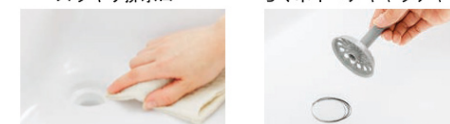

### 洗面ボウル

ひろびろ設計のボウル

水栓位置が高めで、ボウルの深さをたっぷり取っているため作業空間がゆったり。洗顔時も圧迫感なく使えます。

### 奥ひろ収納「奥ひろし」

収納量が大幅にアップする独自のキャビネット

従来品

奥ひろ収納

奥ひろ収納  
奥ひろし

縦雑で場所をとるカタチの排水管が、収納スペースを圧迫。

排水管のカタチをシンプルに。位置も、奥へ配置することで、収納スペースを確保。

### お掃除ラクラク排水口

お掃除しやすくなるための工夫をすみずみに凝らしました

スッキリ排水口

らくポイヘアキャッチャー

排水口に金具がない、滑らかな形状。かんたんにポイッと捨てられます。  
お掃除ラクラク排水口(抗菌・防カビ仕様)