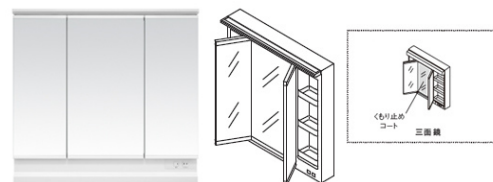

化粧鏡

広い範囲を均一に明るく照らします。

三面鏡(ワイドLED照明・エコカラー)

くもり止めコート
三面鏡

収納キャビネット

収納が一目で見渡せて出し入れかんたん

※写真は間口900mm
2段引き出しタイプ(間口750mm)

TOTOのミッション

みんなのまいにちを、きれいに快適に。
まいにちを、環境にやさしい暮らしへ。
いつでもいつまでも、人とのつながりを大切に。

あしたを、ちがう「まいにち」に。