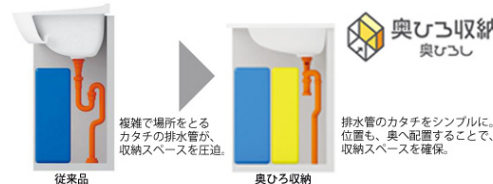

### お掃除ラクラク水栓

LJFS075DN1A

節湯  
C1

ボウルから水栓の下まで段差のないなめらかな一体形状。水栓が上部に設置され、水が溜まりにくく、お手入れはさっとふくだけ。

### 洗面ボウル

ひろびろ設計のボウル

水栓位置が高めで、ボウルの深さをたっぷり取っているため作業空間がゆったり。洗顔時も圧迫感なく使えます。

### 奥ひろ収納「奥ひろし」

収納量が大幅にアップする独自のキャビネット

従来品

奥ひろ収納

奥ひろ収納  
奥ひろし

縦雑で場所をとるカタチの排水管が、収納スペースを圧迫。

排水管のカタチをシンプルに。位置も、奥へ配置することで、収納スペースを確保。