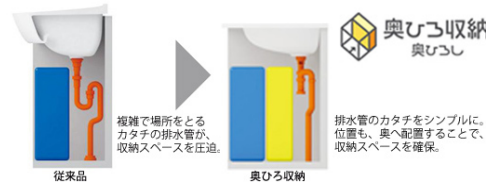

画像はイメージです

洗面化粧台 オクターブLite

化粧台(2段引き出しドア枠回避無)
LDSFS075BQGDN1A
三面鏡(ワイドLED/エコあり)
LMFS075A3GLC1G

見た目すっきり・お掃除ラクラク、シンプルドレッサー

Color Variation

※ はお見積りカラーです

お掃除ラクラク水栓

LJFS075DN1A

節湯
C1

ボウルから水栓の下まで段差のないなめらかな一体形状。水栓が上部に設置され、水が溜まりにくく、お手入れはさっとふくだけ。

洗面ボウル

ひろびろ設計のボウル

水栓位置が高めで、ボウルの深さをたっぷり取っているため作業空間がゆったり。洗顔時も圧迫感なく使えます。

奥ひろ収納「奥ひろし」

収納量が大幅にアップする独自のキャビネット

従来品

奥ひろ収納

奥ひろ収納
奥ひろし

据置で場所をとるカタチの排水管が、収納スペースを圧迫。

排水管のカタチをシンプルに、位置も、奥へ配置することで、収納スペースを確保。

お掃除ラクラク排水口

お掃除しやすくなるための工夫をすみずみに凝らしました

スッキリ排水口

らくポイヘアキャッチャー

排水口に金具がない、滑らかな形状。かんたんにポイッと捨てられます。
お掃除ラクラク排水口(抗菌・防カビ仕様)

化粧鏡

広い範囲を均一に明るく照らします。

三面鏡(ワイドLED照明・エコミラー)

収納キャビネット

収納が一目で見渡せ出し入れかんたん

※写真は間口900mm

2段引き出しタイプ(間口750mm)