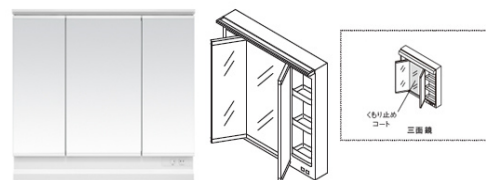

画像はイメージです

洗面化粧台 オクターブLite

化粧台(2段引き出しドア枠回避無)
LDSFS075BQGDN1A
三面鏡(ワイドLED/エコあり)
LMFS075A3GLC1G

見た目すっきり・お掃除ラクラク、シンプルドレッサー

Color Variation

※ はお見積りカラーです

お掃除ラクラク水栓

LJFS075DN1A

節湯
C1

ボウルから水栓の下まで段差のないなめらかな一体形状。水栓が上部に設置され、水が溜まりにくく、お手入れはさっとふくだけ。

洗面ボウル

ひろびろ設計のボウル

水栓位置が高めで、ボウルの深さをたっぷり取っているため作業空間がゆったり。洗顔時も圧迫感なく使えます。

奥ひろ収納「奥ひろし」

収納量が大幅にアップする独自のキャビネット

従来品

奥ひろ収納

奥ひろ収納
奥ひろし

据置で場所をとるカタチの排水管が、収納スペースを圧迫。

排水管のカタチをシンプルに、位置も、奥へ配置することで、収納スペースを確保。

お掃除ラクラク排水口

お掃除しやすくなるための工夫をすみずみに凝らしました

スッキリ排水口

らくポイヘアキャッチャー

排水口に金具がない、滑らかな形状。かんたんにポイッと捨てられます。
お掃除ラクラク排水口(抗菌・防カビ仕様)

化粧鏡

広い範囲を均一に明るく照らします。

三面鏡(ワイドLED照明・エコミラー)

収納キャビネット

収納が一目で見渡せ出し入れかんたん

※写真は間口900mm

2段引き出しタイプ(間口750mm)