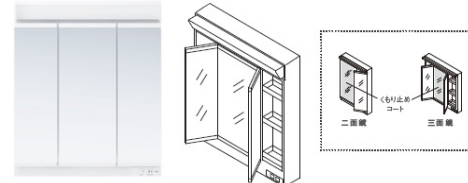

画像はイメージです

洗面化粧台 サクア

『家事も身支度もキレイに楽しく』
機能もデザインも更に進化してサクアが新登場！！

化粧台(2段引出し) LDSWB075BCGEN1A
ベーシックLED三面鏡(エコミラー有) LMWB075A3GEC2G

Color Variation

※  はお見積りカラーです

洗面器	 ホワイト
扉色	 A:ホワイト

ひろびろ陶器ボウル

機構断面イメージ

お子様も使いやすい

部分洗いもしやすい

節湯
C1

洗面ボウル

汚れにくく、お掃除しやすい「セフィオンテクト陶器ボウル」

従来の洗面ボウル

セフィオンテクト洗面ボウル

化粧鏡

LED照明で省エネ。鏡内の収納スペースに、効率よく収納。

三面鏡(ベーシックLED・エコミラー・全面鏡裏収納付き)

たっぷり入る、奥ひろ収納

収納量が大幅にアップ、新開発の大容量キャビネット

従来品

奥ひろ収納

TOTO独自の工夫によって、広い収納スペースが生まれました。

化粧台

たっぷり入り、出し入れしやすい

2段引き出しタイプ(間口750mm)

静かに、閉まる「サイレントレール」

引き出しは、閉まる時の衝撃を和らげ静かに納まる仕様です。

TOTOのミッション

みんなの
まいにちを、
きれいに快適に。

まいにちを、
環境にやさしい
暮らしへ。