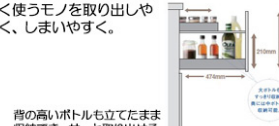

撥油コートをしたファンが
回転することでファンに付着
した油が弾き飛び、換気量の
低下の原因になる付着油を軽減。

楽な姿勢で取り出せる

頻繁に使うものは上段へ
適材適所の収納

センターラインキャビネット

センターラインで分割して、
よく使うモノを取り出しや
すく、しまいやすく。

背の高いボトルも立てたまま
収納でき、サッと取り出せる。

レンジフード

ノンフィルターでお手入れラクラク