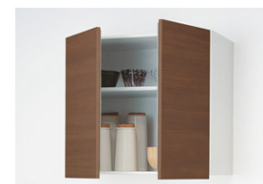

KSTKG12305J

水ほうき水栓(ハンドシャワー式・エアイン)

フロアキャビネット

2段引き出し(スライドレール付き)

ウォールキャビネット

ミドルウォールキャビネット(キャッチ機構なし)

取っ手

ライン取っ手